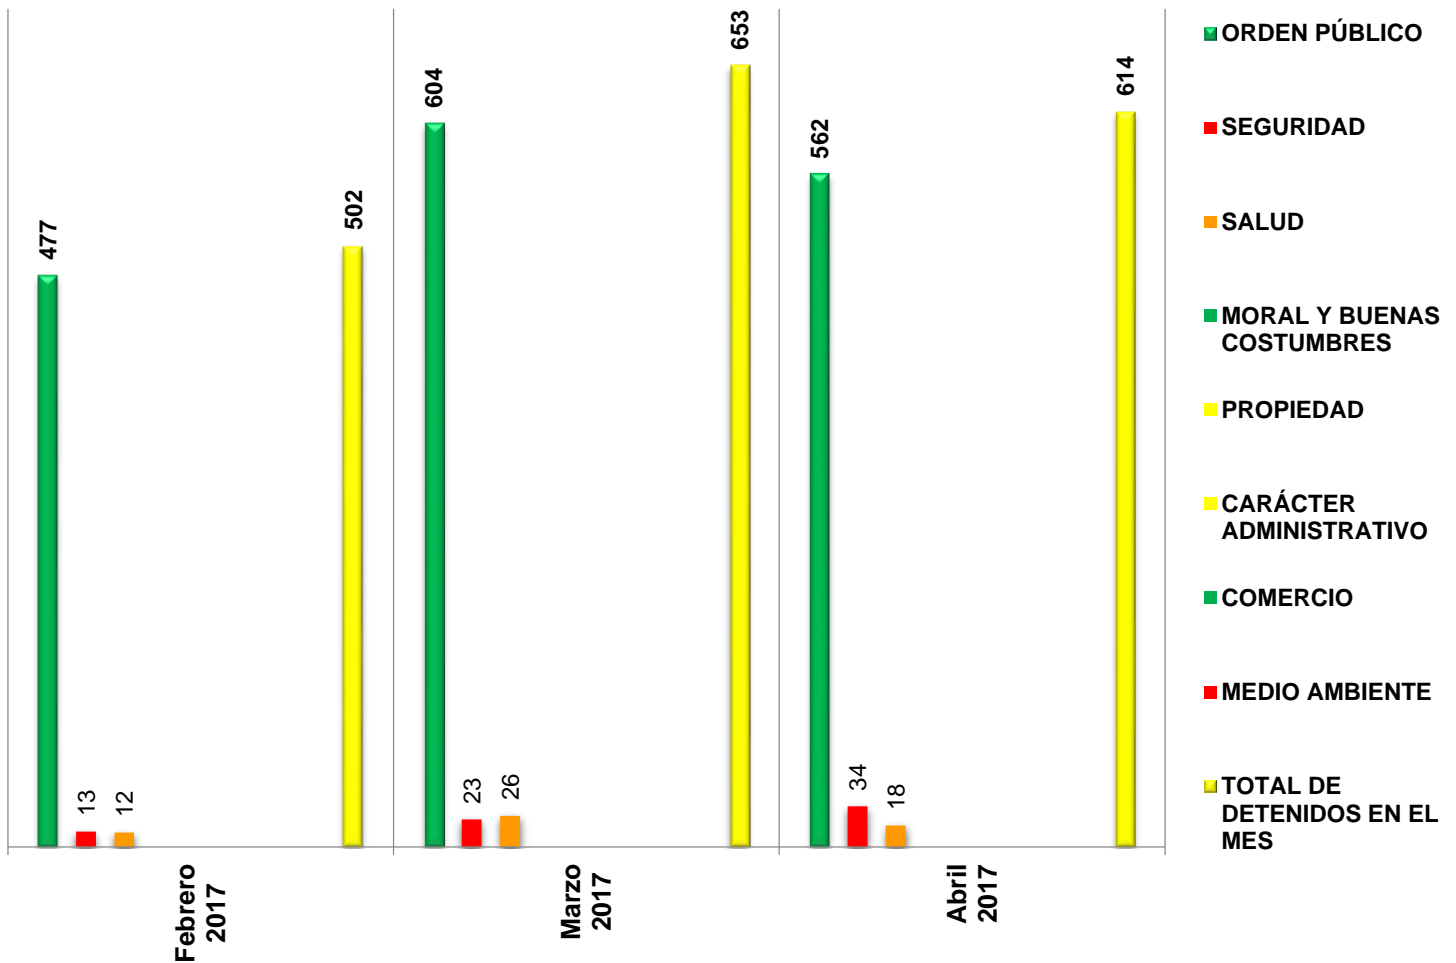

**DEPARTAMENTO CRIMINOLÓGICO DE LA DIRECCIÓN DE PREVENCIÓN DEL DELITO  
DE LA INSTITUCIÓN DE POLICÍA PREVENTIVA MUNICIPAL  
ESTADÍSTICA DE DETENIDOS**

Área responsable de generar la información: Institución de Policía Preventiva Municipal.